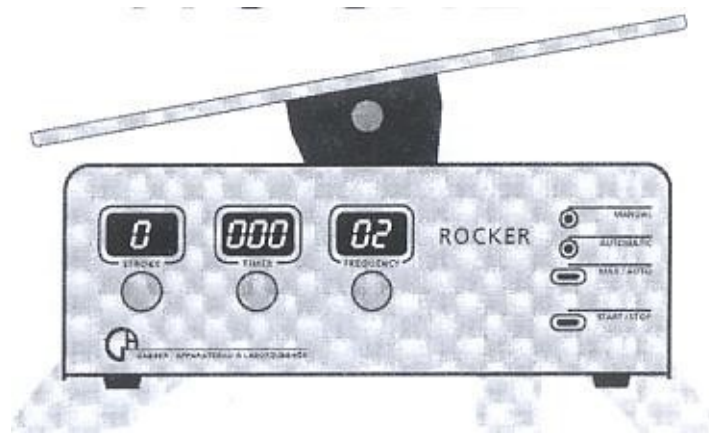

Rocker

- robuster Wipptisch
- elektronisch geregelt
- Plattform 290x290 mm
- 10 verschiedene Winkel 1,5°/ 3°/4,5°/6°/7,5°/9°/10,5°/12°/13,5°/15° (von der waagerechten)
von aussen einfach einstellbar
- stoppt in horizontaler Position
- einstellbare Pausen für die Extremposition
- 0-50 Wippbewegungen/min
- 5 kg Kapazität bei maximalem Winkel
- Timer
- made in Switzerland