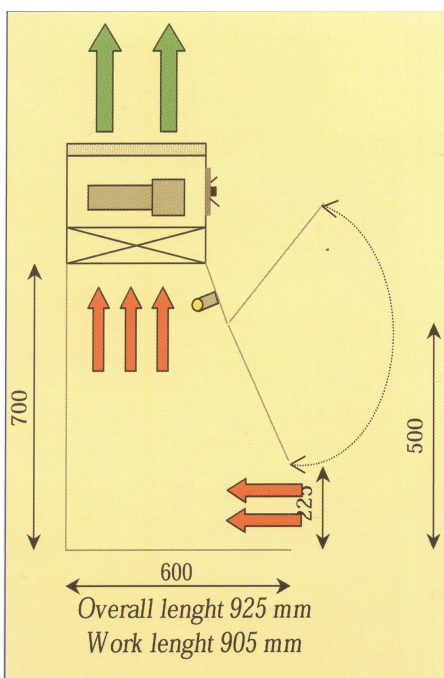

UNIVERS MAV von ADSlaminaire

Abzug mit Aktivkohlefilter

- *Sicherheitsglas rundum
- *Gut ausgeleuchtet
- *Klappscheibe aus Acrylglas
- *Sehr ruhig
- * Aktivkohlefilter NC35
- * Abdichtung des Filters mit Gel
- *Manometerkontrolle

- *Sehr robustes Gebläse

Schema

Breite 925 mm
Arbeitsbereich 905
Tiefe 600mm
Innenhöhe 700mm

Made in France