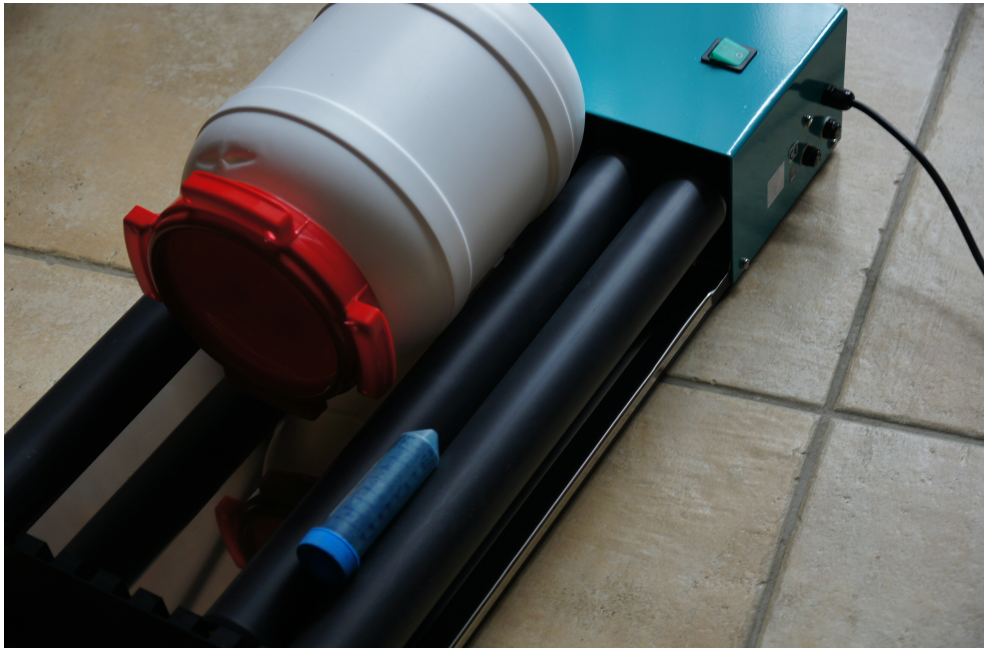

Datenblatt L209

zwei bis fünf Rollen
 Standard zwei Rollen, jede weitere Rolle je €88,-- (plus MWST)
 Rollen 50mm Durchmesser
 5-270 U/min, robust, Rollen Kugel gelagert, nur Drehen,

die erste Rolle ist angetrieben und kann nicht versetzt werden, die anderen Rollen können herausgenommen werden und jeweils nach drei oder sechs oder 9cm cm eingesetzt werden, maximale Belastung ca 30 kg, digitale Anzeige, Zeitschaltuhr.
 Option RS232 Interface 66,--

Motor 150W Rolling Bench Standard 35cm long rolls Speed 5-270 (Other on request) Maximal rolls 5 pc	H 130mm +bottle	weight 20 kg/ unit
--------------------------------------------------------------------------------------------------------------	-----------------	--------------------

Rollenlänge/length of rolls : 35cm/ L209/35
 45cm/ L209/45
 55cm / L209/55
 65cm/ L209/65
 75cm/ L209/75

made in Europe,
 prices and technical details could be changed,